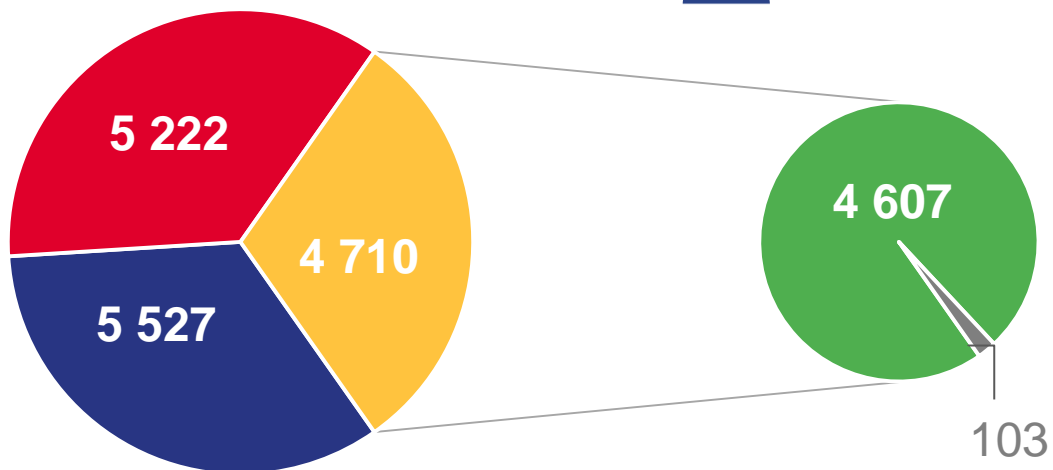

ОБЩИЕ ИТОГИ МИГРАЦИИ НАСЕЛЕНИЯ САХАЛИНСКОЙ ОБЛАСТИ

ЗА ЯНВАРЬ-ОКТАБРЬ 2023 ГОДА, ЧЕЛОВЕК

Оперативные показатели
миграционного движения населения

15 459

Число прибывших

16 547

Число выбывших

-1 088

Миграционная убыль населения

МИГРАЦИЯ НАСЕЛЕНИЯ САХАЛИНСКОЙ ОБЛАСТИ

Потоки передвижения

ЗА ЯНВАРЬ-ОКТАБРЬ 2023 ГОДА, ЧЕЛОВЕК

Прибывшие

15 459

Выбывшие

16 547

- Внутрирегиональная
- Межрегиональная
- Международная
- со странами СНГ
- с другими зарубежными странами

МЕЖДУНАРОДНАЯ МИГРАЦИЯ

ЗА ЯНВАРЬ-ОКТЯБРЬ 2023 ГОДА, ЧЕЛОВЕК

Показатели международной миграции

Число прибывших

4 710

Число выбывших

5 382

Миграционная убыль

- 672

Миграционный прирост (убыль) с международными странами