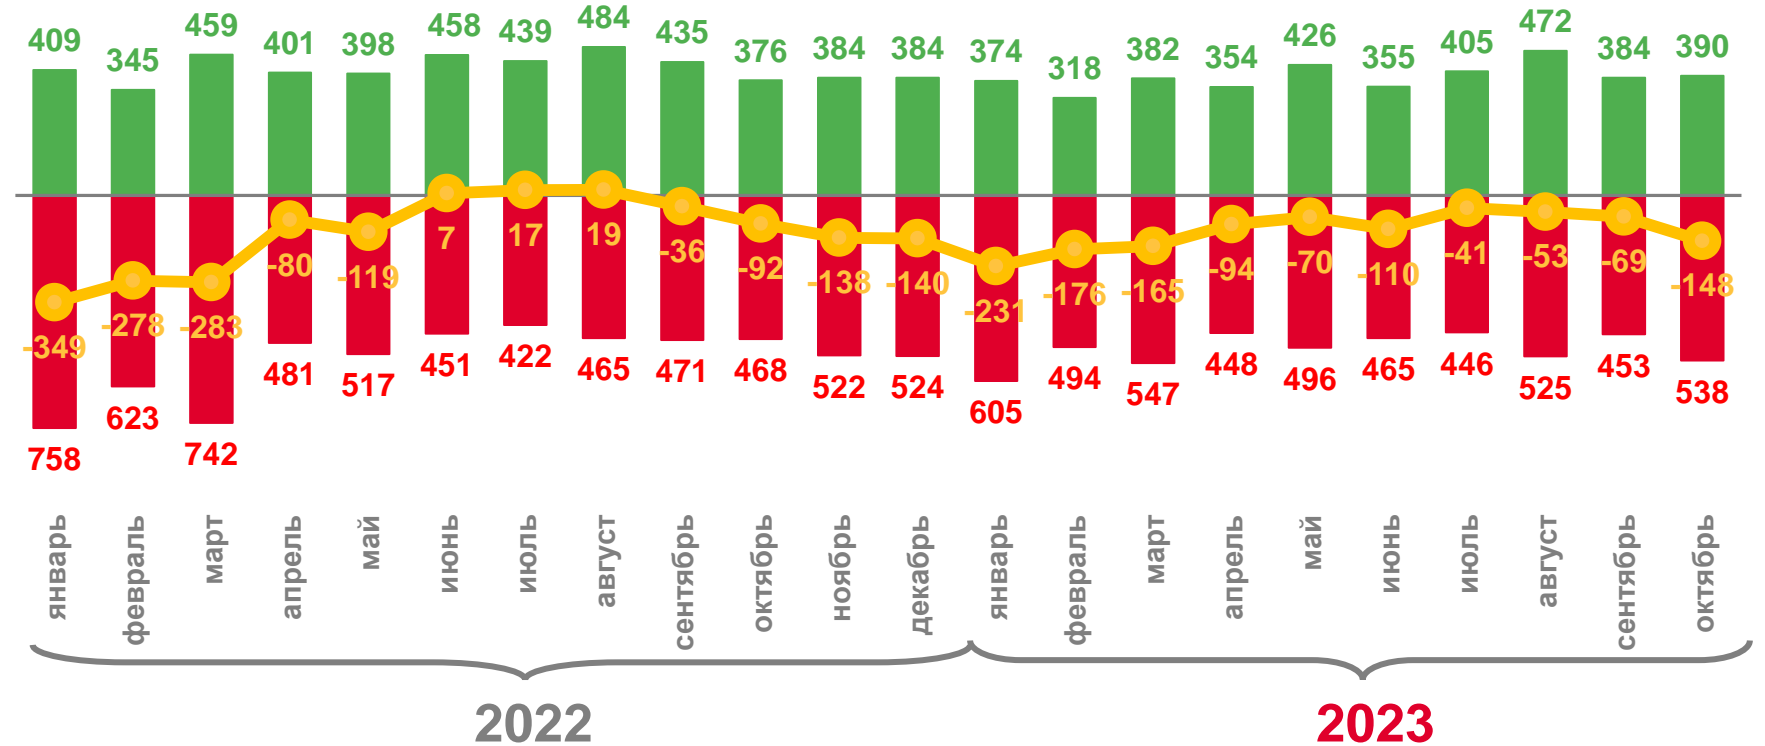

Оперативные данные по естественному движению и миграции населения

Сахалинская область

за январь-октябрь 2023 года

- 01 ПОКАЗАТЕЛИ ЕСТЕСТВЕННОГО ДВИЖЕНИЯ НАСЕЛЕНИЯ
- 02 ПОКАЗАТЕЛИ РОЖДАЕМОСТИ
- 03 ПОКАЗАТЕЛИ СМЕРТНОСТИ
- 04 ПОКАЗАТЕЛИ БРАЧНОСТИ И РАЗВОДИМОСТИ
- 05 МИГРАЦИОННОЕ ДВИЖЕНИЕ НАСЕЛЕНИЯ
- 06 ОБЩИЕ ИТОГИ МИГРАЦИИ НАСЕЛЕНИЯ
- 07 МИГРАЦИЯ НАСЕЛЕНИЯ. ПОТОКИ ПЕРЕДВИЖЕНИЯ
- 08 МЕЖДУНАРОДНАЯ МИГРАЦИЯ

ЕСТЕСТВЕННОЕ ДВИЖЕНИЕ НАСЕЛЕНИЯ

ЗА ЯНВАРЬ-ОКТЯБРЬ 2023 ГОДА, ЧЕЛОВЕК

Оперативные показатели
естественного движения населения

3 860

Число родившихся

5 017

Число умерших

-1 157

Естественный прирост (убыль)

■ Число родившихся

■ Число умерших

— Естественный прирост

ЧИСЛО ЗАРЕГИСТРИРОВАННЫХ РОДИВШИХСЯ

ЗА ЯНВАРЬ-ОКТАБРЬ 2023 ГОДА, ЧЕЛОВЕК

РОЖДАЕМОСТЬ

3 860

Миграционная убыль населения

МИГРАЦИЯ НАСЕЛЕНИЯ САХАЛИНСКОЙ ОБЛАСТИ

Потоки передвижения

ЗА ЯНВАРЬ-ОКТАБРЬ 2023 ГОДА, ЧЕЛОВЕК

Прибывшие

15 459

Выбывшие

16 547