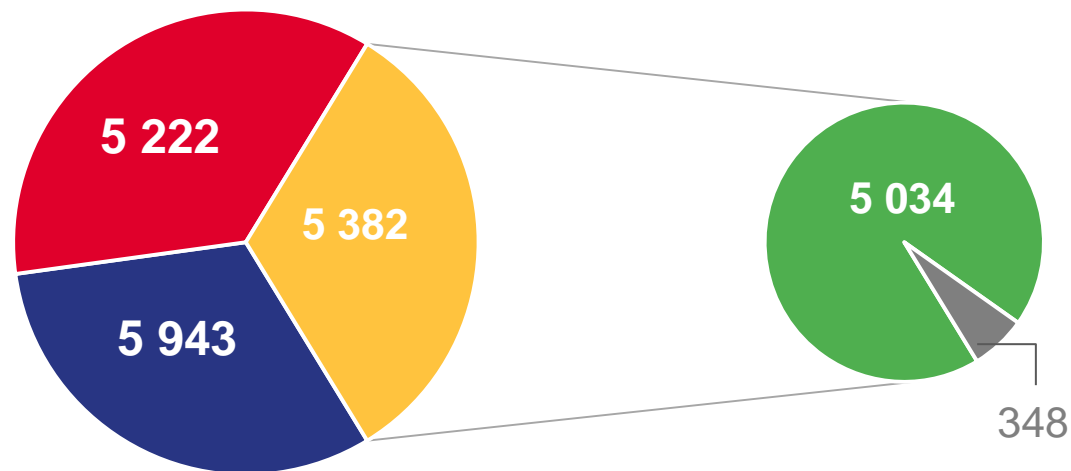

ОБЩИЕ ИТОГИ МИГРАЦИИ НАСЕЛЕНИЯ САХАЛИНСКОЙ ОБЛАСТИ

ЗА ЯНВАРЬ-ОКТАБРЬ 2023 ГОДА, ЧЕЛОВЕК

Оперативные показатели
миграционного движения населения

15 459

Число прибывших

16 547

Число выбывших

-1 088

Миграционная убыль населения

МИГРАЦИЯ НАСЕЛЕНИЯ САХАЛИНСКОЙ ОБЛАСТИ

Потоки передвижения

ЗА ЯНВАРЬ-ОКТАБРЬ 2023 ГОДА, ЧЕЛОВЕК

Прибывшие

15 459

Выбывшие

16 547

- Внутрирегиональная
- Межрегиональная
- Международная
- со странами СНГ
- с другими зарубежными странами

МЕЖДУНАРОДНАЯ МИГРАЦИЯ

ЗА ЯНВАРЬ-ОКТЯБРЬ 2023 ГОДА, ЧЕЛОВЕК

Показатели международной миграции

Число прибывших