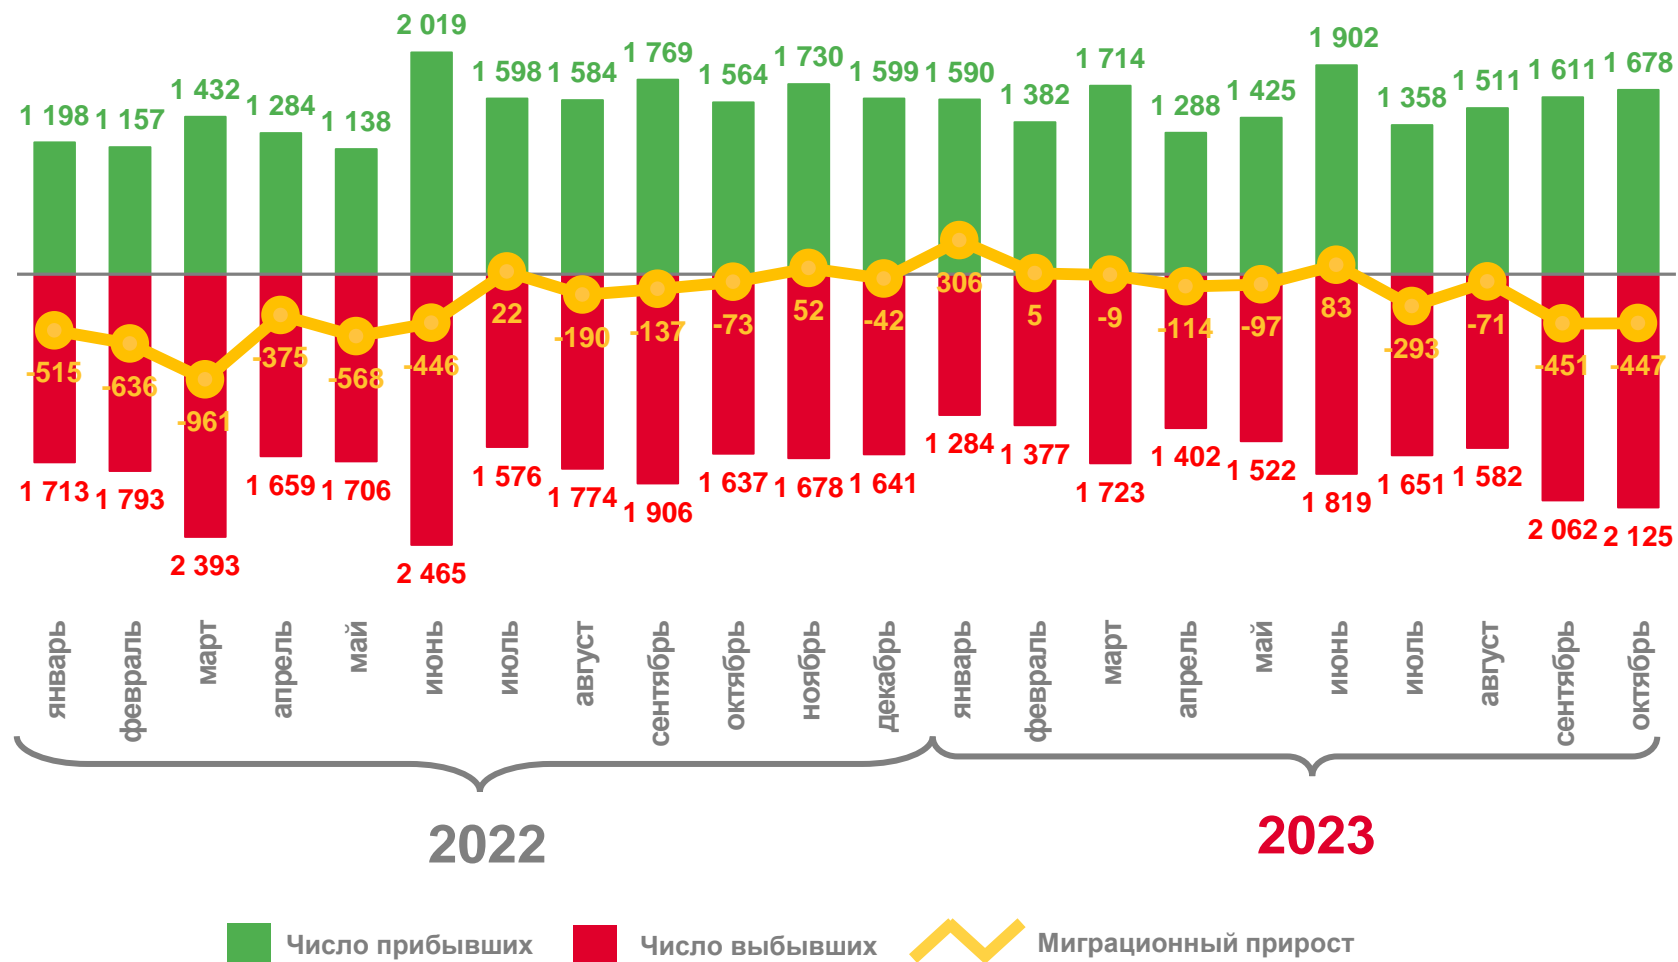

к январю-октябрю 2022 года

Миграционная
убыль

-1 088

Сменили место жительства внутри области

5 222

за январь-октябрь 2023 года

4 637

за январь-октябрь 2022 года

ОБЩИЕ ИТОГИ МИГРАЦИИ НАСЕЛЕНИЯ САХАЛИНСКОЙ ОБЛАСТИ

ЗА ЯНВАРЬ-ОКТАБРЬ 2023 ГОДА, ЧЕЛОВЕК

Оперативные показатели
миграционного движения населения

15 459

Число прибывших

16 547

Число выбывших

-1 088

Миграционная убыль населения

МИГРАЦИЯ НАСЕЛЕНИЯ САХАЛИНСКОЙ ОБЛАСТИ

Потоки передвижения

ЗА ЯНВАРЬ-ОКТАБРЬ 2023 ГОДА, ЧЕЛОВЕК

Прибывшие

15 459

Выбывшие

16 547

- Внутрирегиональная
- Межрегиональная
- Международная
- со странами СНГ
- с другими зарубежными странами

МЕЖДУНАРОДНАЯ МИГРАЦИЯ

ЗА ЯНВАРЬ-ОКТЯБРЬ 2023 ГОДА, ЧЕЛОВЕК

Показатели международной миграции

Число прибывших