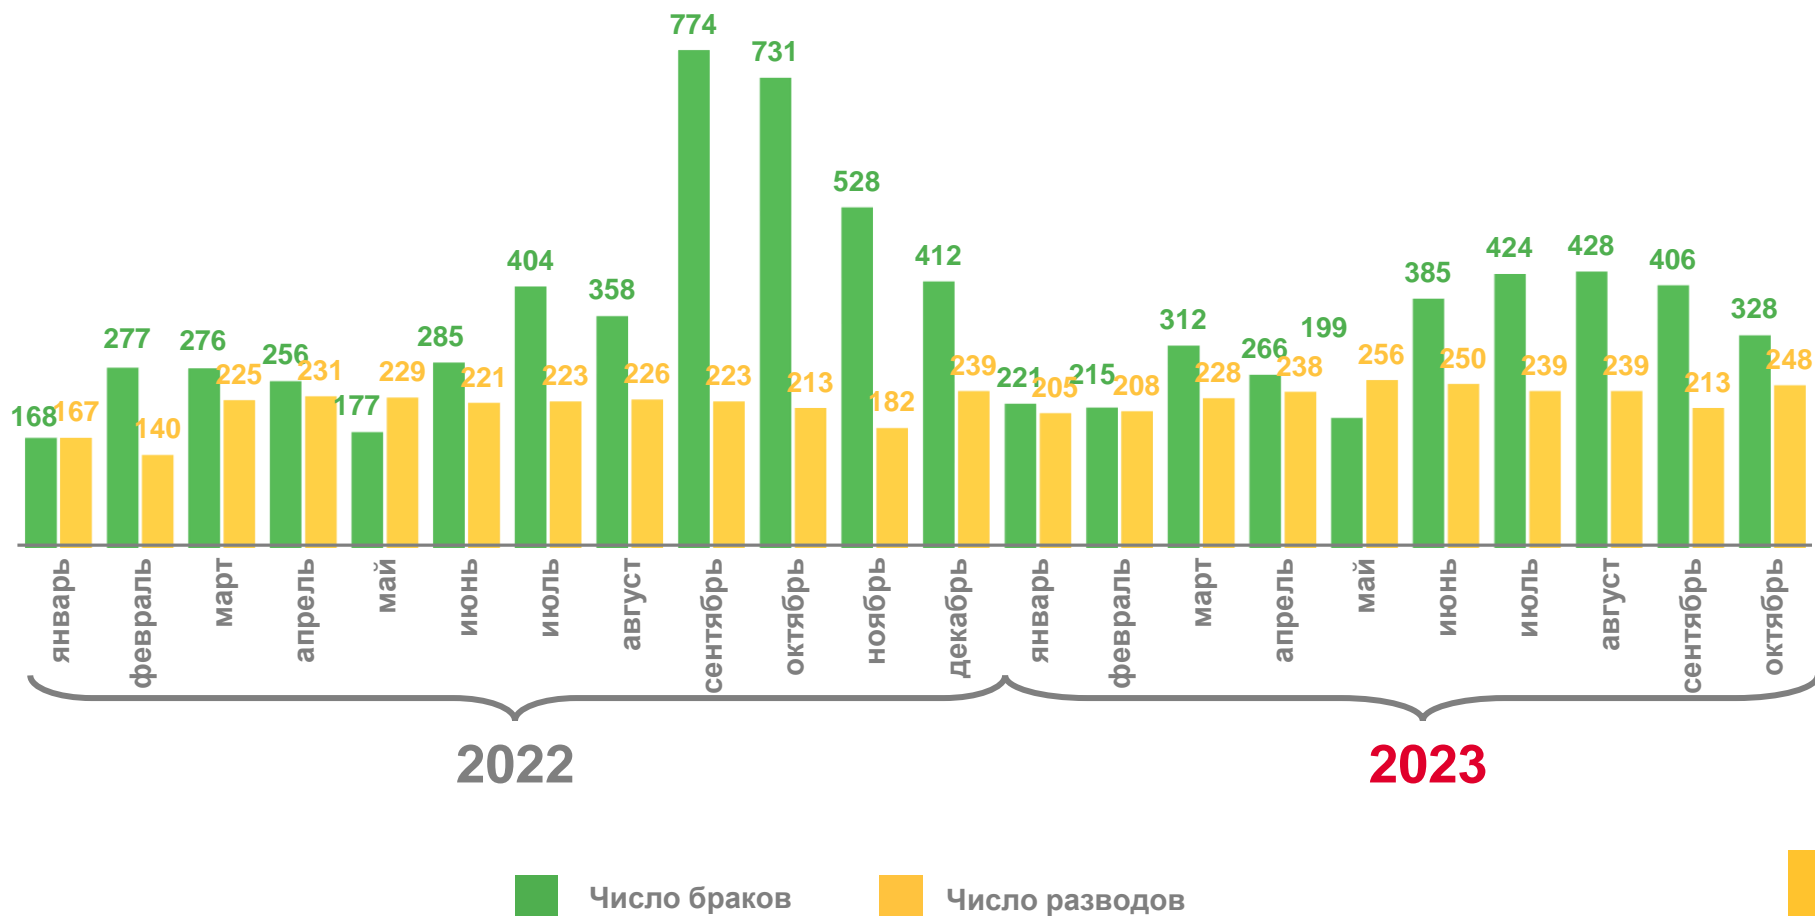

ЧИСЛО ЗАРЕГИСТРИРОВАННЫХ БРАКОВ И РАЗВОДОВ

ЗА ЯНВАРЬ-ОКТАБРЬ 2023 ГОДА, ЕДИНИЦ

БРАЧНОСТЬ И РАЗВОДИМОСТЬ

3 184

Число зарегистрированных браков

2 324

Число зарегистрированных разводов

МИГРАЦИОННОЕ ДВИЖЕНИЕ НАСЕЛЕНИЯ САХАЛИНСКОЙ ОБЛАСТИ

ЗА ЯНВАРЬ-ОКТАБРЬ 2023 ГОДА, ЧЕЛОВЕК

Прибыло

15 459

4,9%

к январю-октябрю 2022 года

Выбыло

16 547

11,1%

ОБЩИЕ ИТОГИ МИГРАЦИИ НАСЕЛЕНИЯ САХАЛИНСКОЙ ОБЛАСТИ

ЗА ЯНВАРЬ-ОКТАБРЬ 2023 ГОДА, ЧЕЛОВЕК

Оперативные показатели
миграционного движения населения

15 459

Число прибывших

16 547

Число выбывших

-1 088