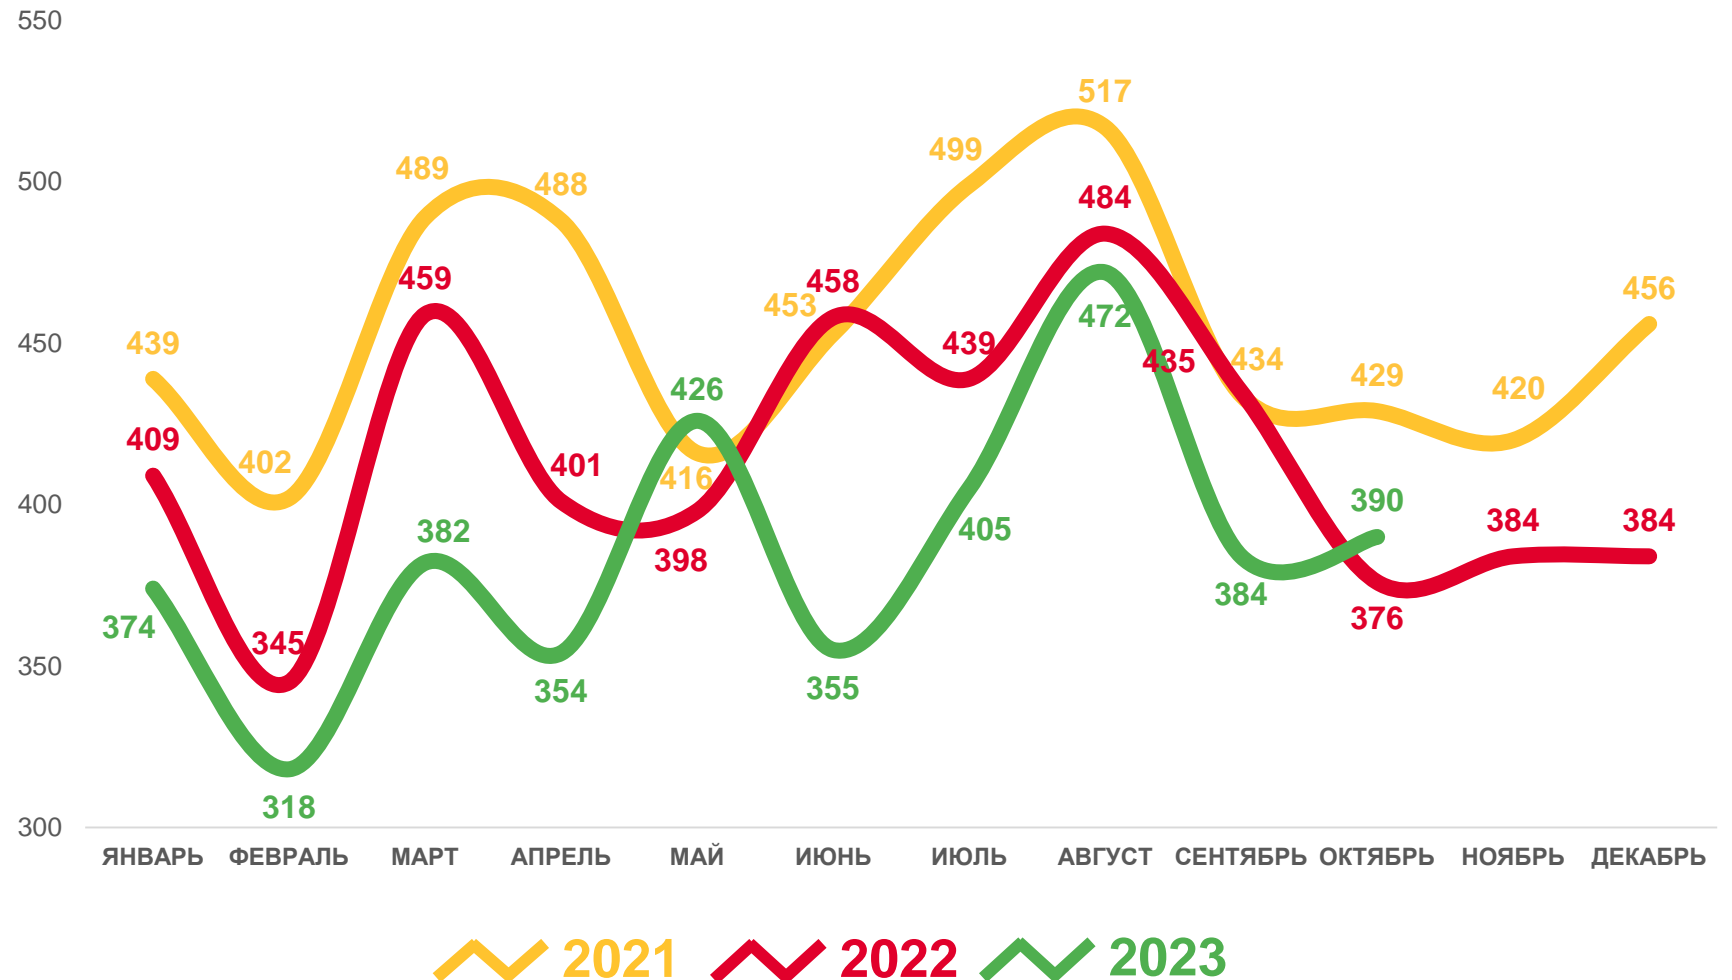

ЕСТЕСТВЕННОЕ ДВИЖЕНИЕ НАСЕЛЕНИЯ

ЗА ЯНВАРЬ-ОКТЯБРЬ 2023 ГОДА, ЧЕЛОВЕК

Оперативные показатели
естественного движения населения

3 860

Число родившихся

5 017

Число умерших

-1 157

Естественный прирост (убыль)

■ Число родившихся

■ Число умерших

— Естественный прирост

ЧИСЛО ЗАРЕГИСТРИРОВАННЫХ РОДИВШИХСЯ

ЗА ЯНВАРЬ-ОКТАБРЬ 2023 ГОДА, ЧЕЛОВЕК

РОЖДАЕМОСТЬ

3 860

в расчете на 1000 человек

10,1

Коэффициент рождаемости

изменение, %

-8,2

к январю-октябрю 2022 года

ЧИСЛО ЗАРЕГИСТРИРОВАННЫХ УМЕРШИХ

ЗА ЯНВАРЬ-ОКТАБРЬ 2023 ГОДА, ЧЕЛОВЕК

СМЕРТНОСТЬ

5 017

в расчете на 1000 человек

13,1

Коэффициент смертности

изменение, %

-7,1

к январю-октябрю 2022 года