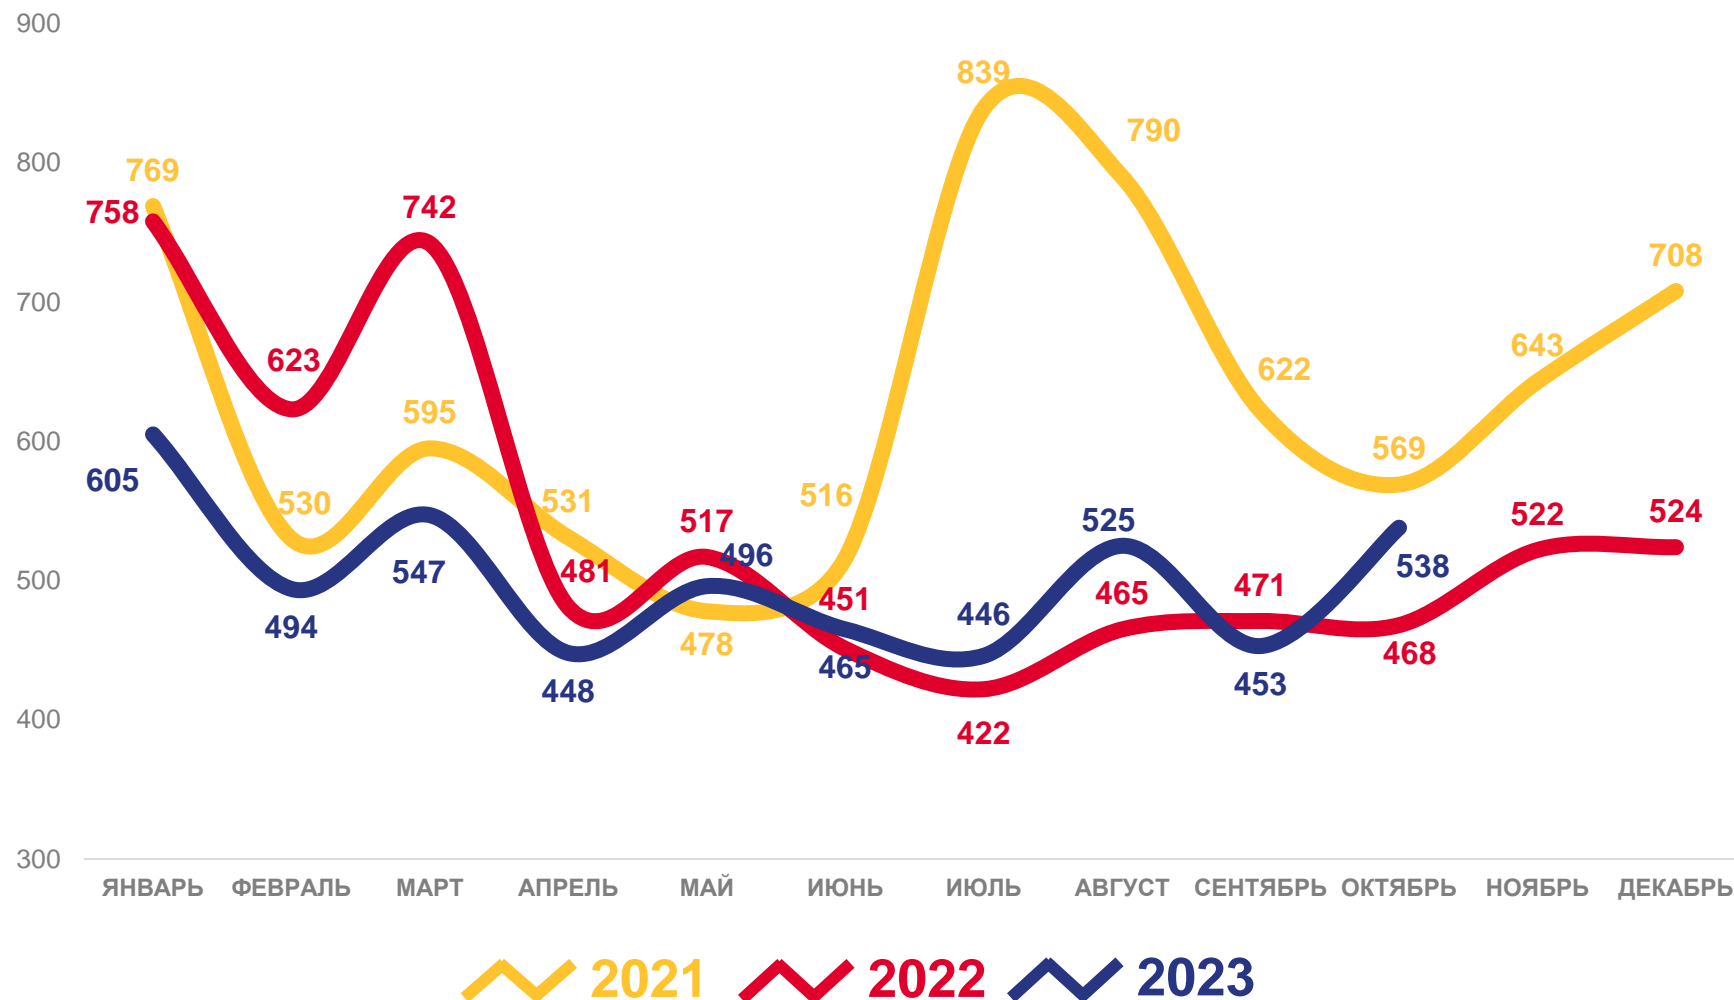

СМЕРТНОСТЬ

5 017

в расчете на 1000 человек

13,1

Коэффициент смертности

изменение, %

-7,1

к январю-октябрю 2022 года

ЧИСЛО ЗАРЕГИСТРИРОВАННЫХ БРАКОВ И РАЗВОДОВ

ЗА ЯНВАРЬ-ОКТАБРЬ 2023 ГОДА, ЕДИНИЦ

БРАЧНОСТЬ И РАЗВОДИМОСТЬ

3 184

Число зарегистрированных браков

2 324

Число зарегистрированных разводов

МИГРАЦИОННОЕ ДВИЖЕНИЕ НАСЕЛЕНИЯ САХАЛИНСКОЙ ОБЛАСТИ

ЗА ЯНВАРЬ-ОКТАБРЬ 2023 ГОДА, ЧЕЛОВЕК

Прибыло

15 459

4,9%

к январю-октябрю 2022 года

Выбыло

16 547

11,1%